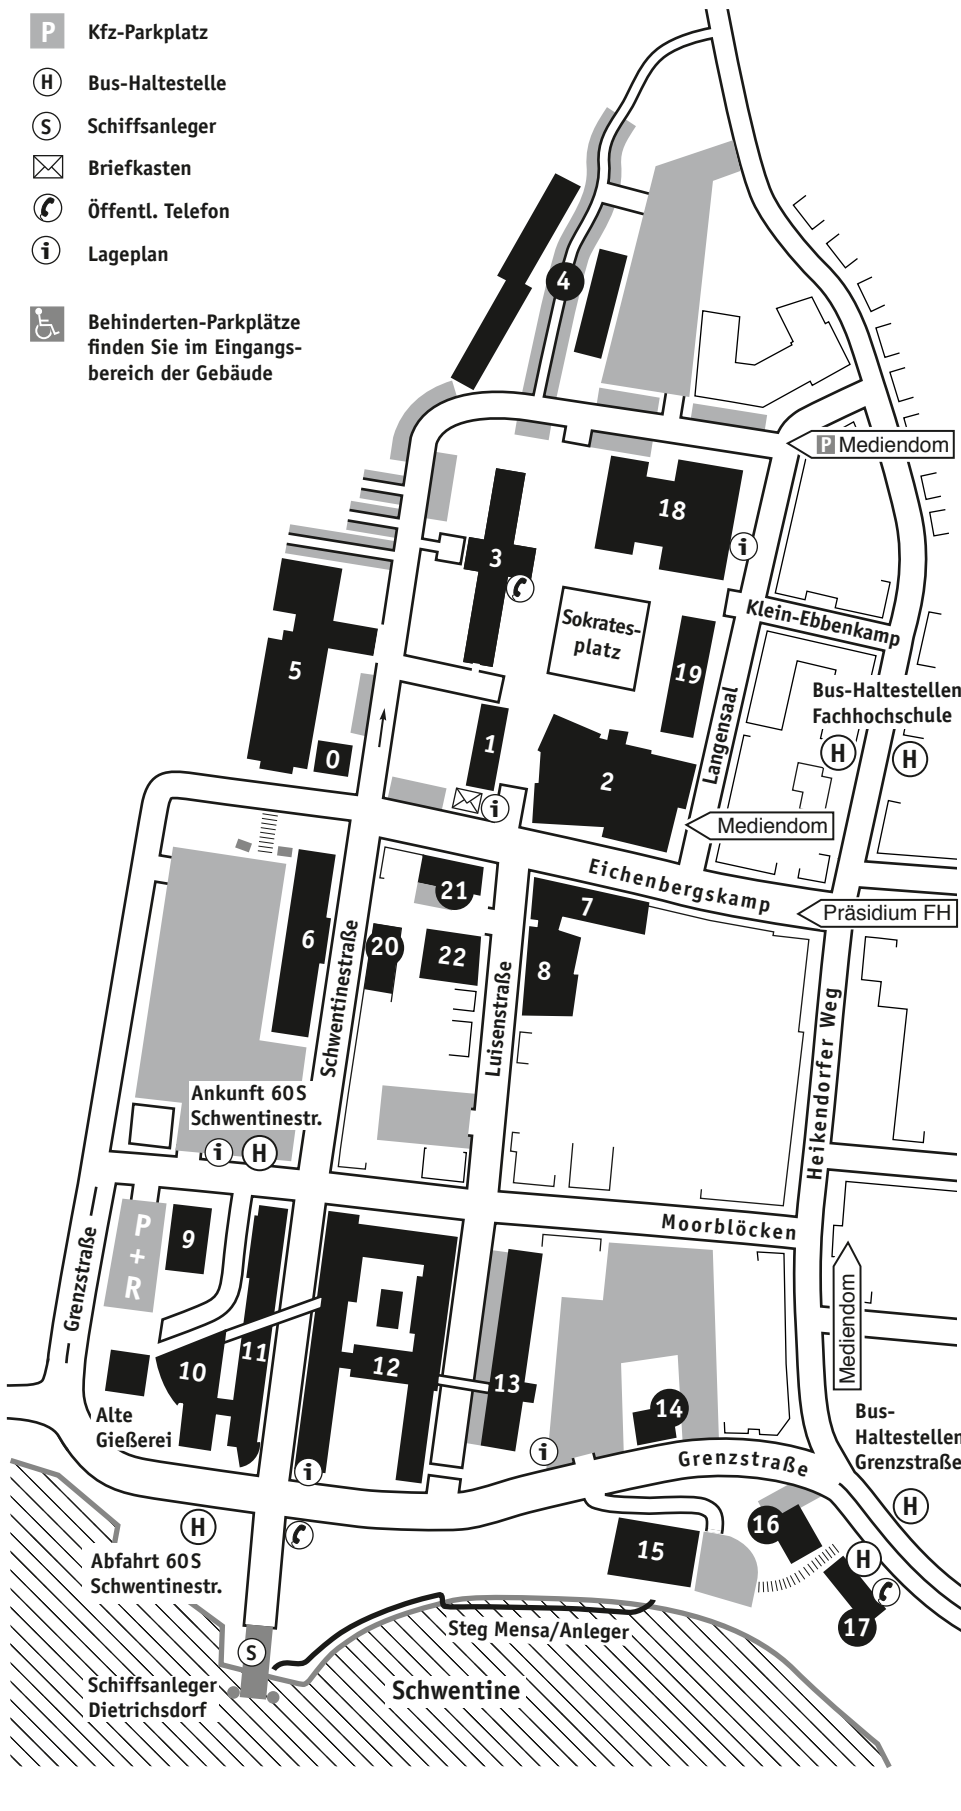

## CAMPUS KIEL-DIETRICHSDORF

- P** Kfz-Parkplatz
- H** Bus-Haltestelle
- S** Schiffsanleger
- ✉** Briefkasten
- ☎** Öffentl. Telefon
- i** Lageplan
- ♿** Behinderten-Parkplätze  
finden Sie im Eingangsbereich der Gebäude

- ASTa (4)
- BAföG-Beratung (18)
- Bunker-D (0)
- Cafeteria (2 u. 8)
- Campusredaktion (17)
- CIMTT, Institut (5)
- Computermuseum (21)
- EMV: Laborhalle (11)
- Forschungs- und Entwicklungszentrum  
Fachhochschule Kiel GmbH (20)
- Gefahrstofflager (9)
- Hochschulsport, Büro (8)
- Hochspannungstechnik, Laborhalle (11)
- Hörsaalgebäude, großes (2)
- Hörsaalgebäude, kleines (8)
- Informatik u. Elektrotechnik,  
Fachbereich (12 u. 13), Laborhalle (6 u. 11)
- Institut für interdisziplinäre Genderforschung  
und Diversity (16)
- Interdisziplinäres Zentrum (16)
- International Office (19)
- Internationales Zentrum (19)
- Kindertagesstätte (14)
- Maschinenwesen, Fachbereich (12),  
Laborhalle (6 u. 11)
- Medien, Fachbereich (12), Schnitträume (17)
- Mediendom (2)
- Mehrzweckgebäude (18)
- Mensa (15)
- Präsidium (1)
- Presse- und Öffentlichkeitsarbeit (17)
- Schiffbau (12), Laborhalle (6)
- Seminargebäude (22)
- Seminarpavillions (4)
- Senatssaal (3)
- Soziale Arbeit und Gesundheit, Fachbereich (3)
- Sternwarte (3)
- Studentenwerk Schleswig-Holstein,  
Geschäftsstelle (18)
- Studienkolleg (19)
- Studierendensekretariat (18)
- Studierendenwohnheim (7)
- Tischlerei (10)
- Verwaltung, Zentrale (1)
- Weiterbildung, Institut (16)
- Wirtschaft, Fachbereich (3)
- Zentralbibliothek (12)
- Zentrale Studienberatung (18)
- Zentralwerkstatt (10)
- Zentrum für Kultur- und  
Wissenshaftskommunikation (2)
- Zentrum für Sprachen und interkulturelle  
Kompetenz (19)
- Zulassungsstelle (18)